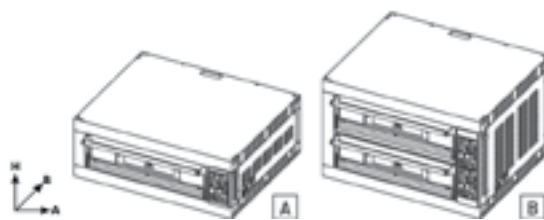

# CITIZEN EP 70

**FORNI PER PIZZERIA E GASTRONOMIA**  
OVENS FOR PIZZERIAS AND GASTRONOMY

**24**  
month  
warranty

I forni elettrici Citizen EP 70 sono ideali per la cottura della pizza, sia in teglia sia direttamente sul piano in refrattario. La camera di cottura può contenere fino a 4 pizze di 33 centimetri di diametro.

**Citizen EP 70 electric ovens** are ideal for cooking pizza, both in the pan or directly on the refractory surface. The cooking chamber can fit up to 4 pizzas of cm 33 diameter.

MOD. DI COTTURA BAKING UNIT	DIM. AxBxH cm		TEMP. MAX	N°PIZZE PIZZAS	PESO WEIGHT Kg	POTENZA/POWER elet./elect kw	
	EXT.	INT.				Max	Medio/ Average
CITIZEN EP 70 4 / MC <span style="border: 1px solid black; padding: 0 2px;">A</span>	99x99x35	70x70x12	400°C	4 (Ø 33)**	100	5,6	2,9
CITIZEN EP 70 4+4 / MC <span style="border: 1px solid black; padding: 0 2px;">B</span>	99x99x59	70x70x12	400°C	4+4 (Ø 33)*	150	5,6+5,6	2,9+2,9